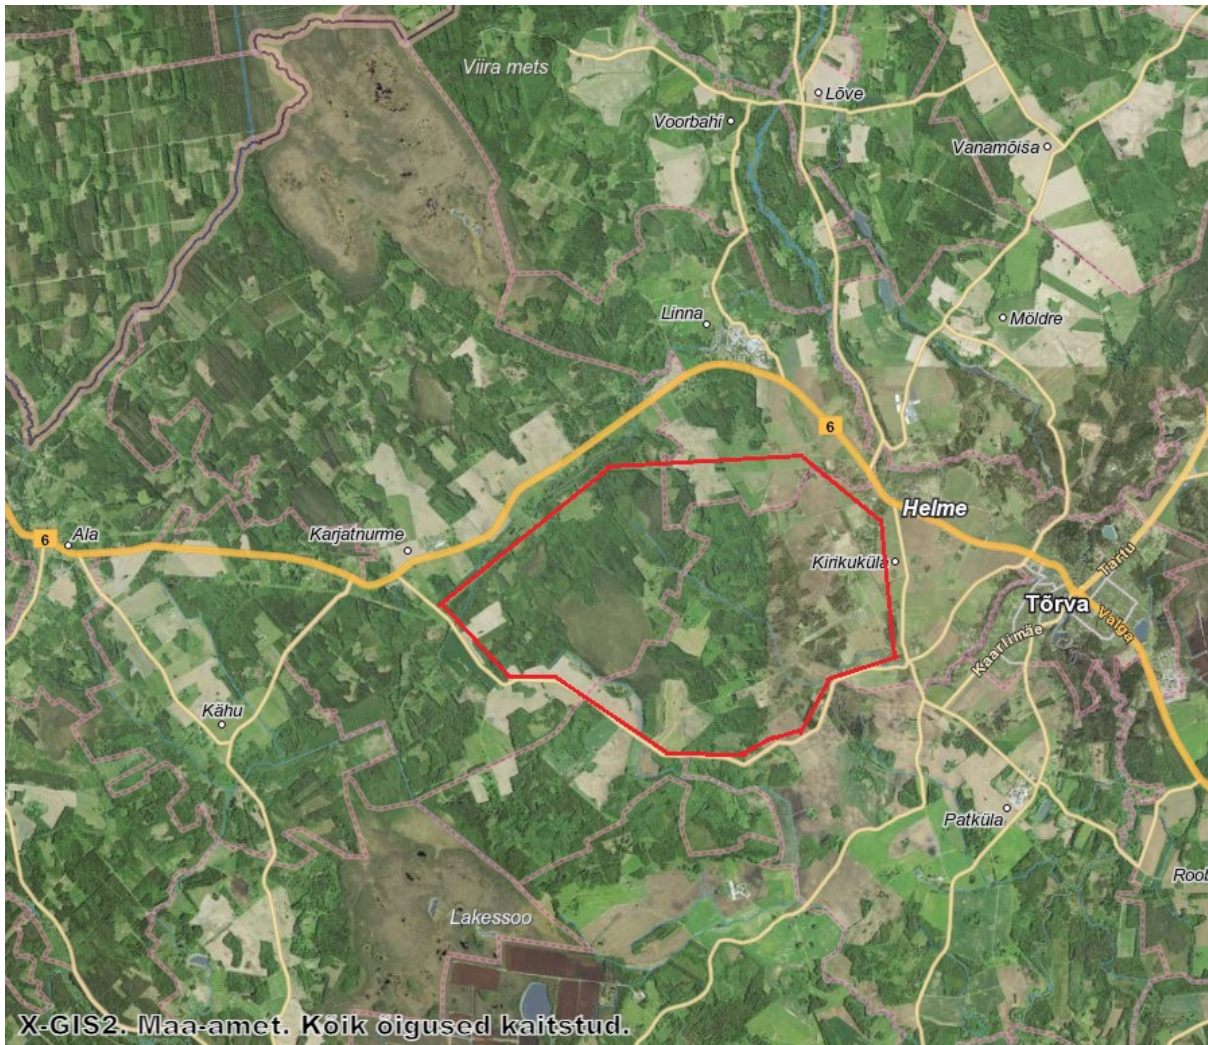

Tõrva valla eriplaneeringu II Helme-Karjatnurme vahelise planeeringuala asukohaskeem

Aluskaart: Maa-amet