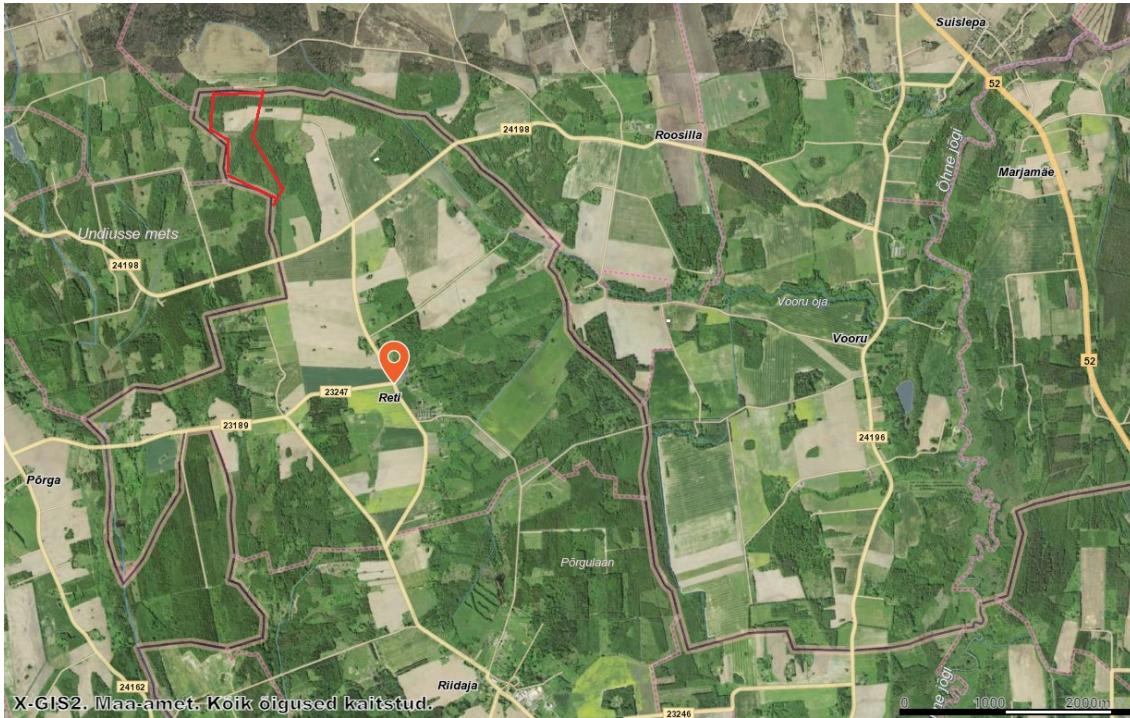

Tõrva valla eriplaneeringu II Reti piirkonna planeeringuala asukohaskeem

Aluskaart: Maa-amet