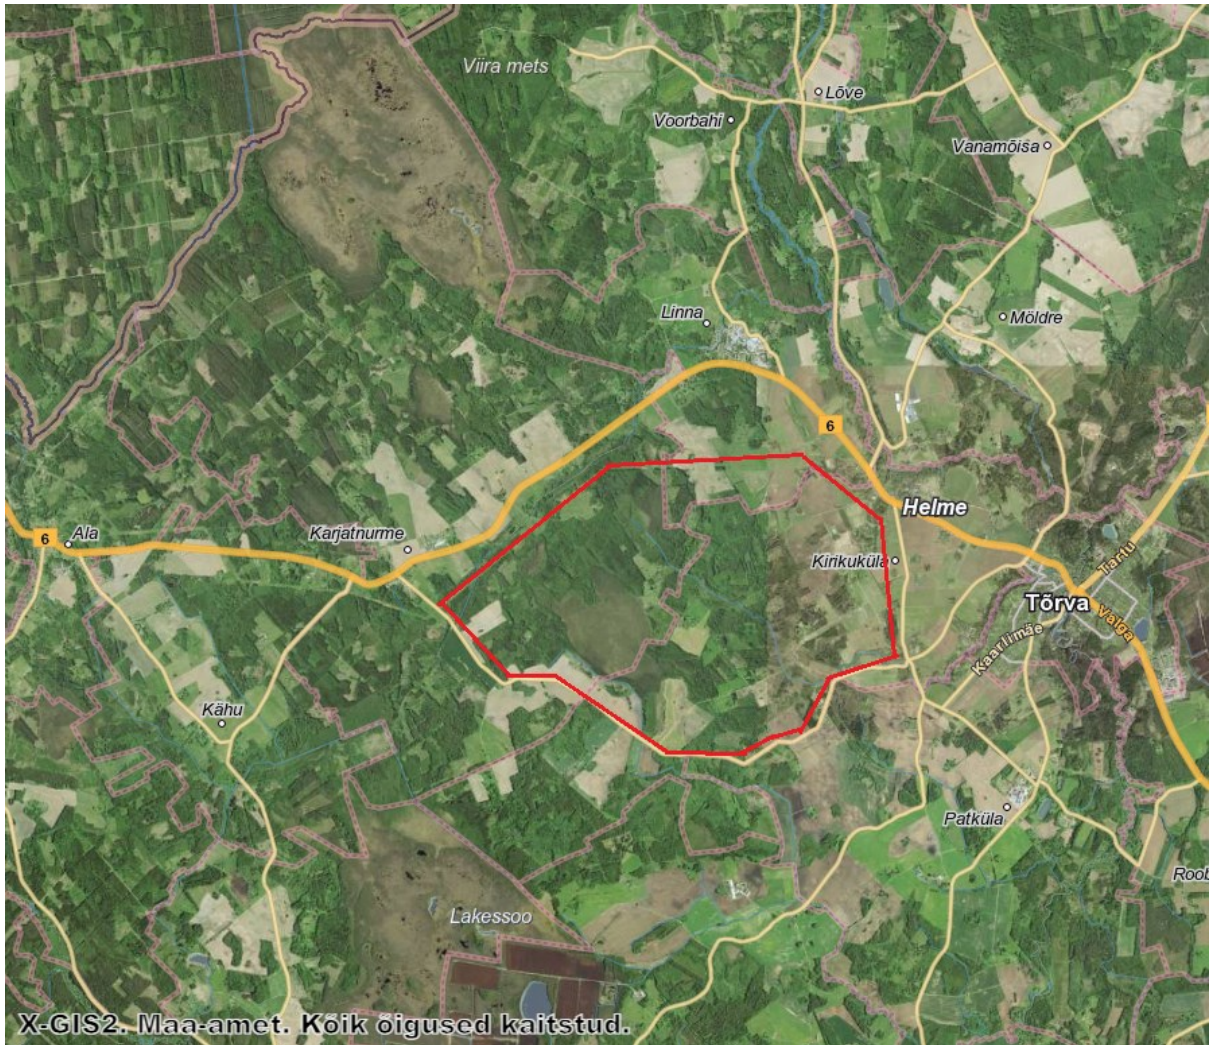

Tõrva valla eriplaneeringu II Helme-Karjatnurme vahelise planeeringuala asukohaskeem

Aluskaart: Maa-amet