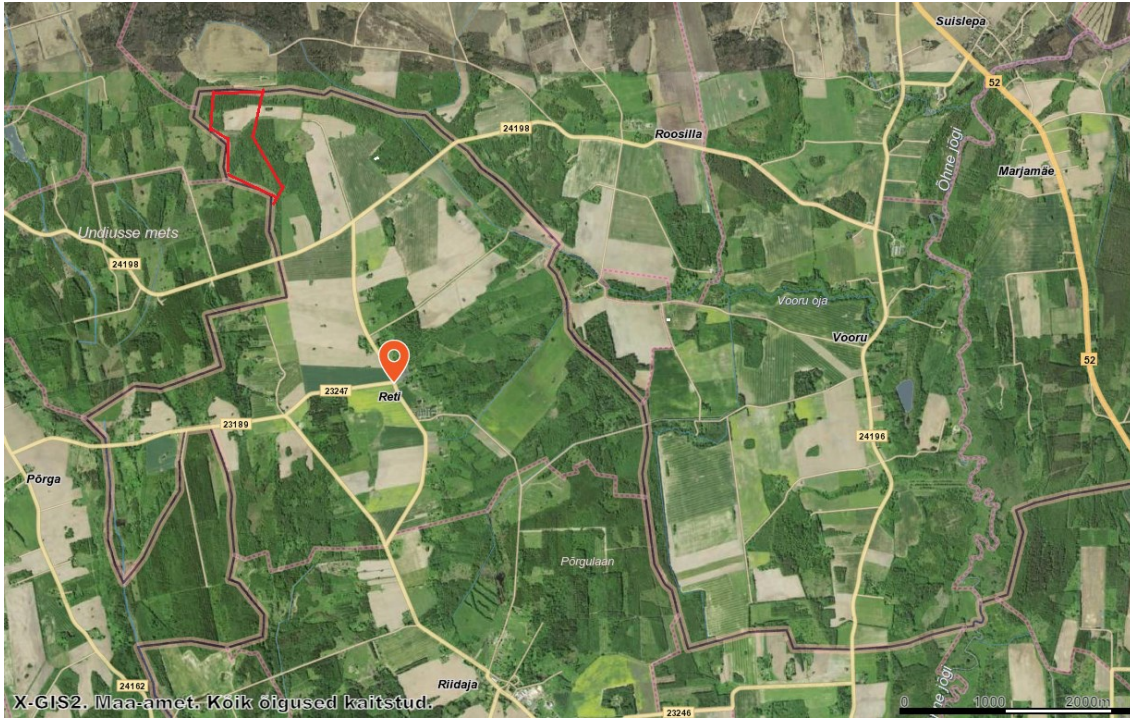

Tõrva valla eriplaneeringu II Reti piirkonna planeeringuala asukohaskeem

Aluskaart: Maa-amet